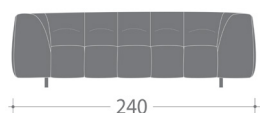

Party

Design Zeno Nugari

Base rivestita in poliuretano espanso indeformabile a densità differenziata. Intelaiatura in legno di varie essenze e molleggio con cinghie elastiche incrociate, interamente ricoperte e con anima in polipropilene. Piedi in metallo cromato scuro.

Base covered with different density non-deforming polyurethane foam. Frame in different kinds of wood and support interwoven elastic webbing completely covered and reinforced with polypropylene. Feet: dark chromium-plated metal.

Divano
Sofa

Isola sx
Longue
chair L

Divano
Sofa

Poltrona
Armchair

Divano
Sofa

Pouf
Footstool

Divano
laterale sx
One arm
sofa L

Pouf
Footstool

Divano
laterale sx
One arm
sofa L

Meridiana
angolo sx
Corner
meridienneL