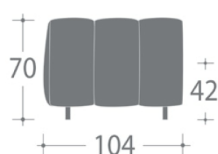

Party

Design Zeno Nugari

Base rivestita in poliuretano espanso indeformabile a densità differenziata. Intelaiatura in legno di varie essenze e molleggio con cinghie elastiche incrociate, interamente ricoperte e con anima in polipropilene. Piedi in metallo cromato scuro.

Base covered with different density non-deforming polyurethane foam. Frame in different kinds of wood and support interwoven elastic webbing completely covered and reinforced with polypropylene. Feet: dark chromium-plated metal.

Divano
Sofa