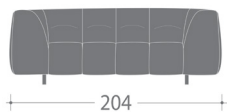

Divano
Sofa