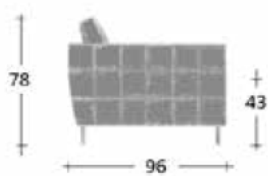

Margot

Design Zeno Nugari

Struttura in abete e multistrato. Molleggio incrociato con cinghie elastiche rinforzate e rivestite. Imbottitura in poliuretano espanso ad alta densità differenziata. Fianchi e schienali in poliuretano sagomato al laser. Piedi in metallo cromato scuro.

Solid fir-wood and plywood structure. Support with interwoven elastic webbing, completely covered and reinforced.

Padding: different high density non-deforming polyurethane foam. Sides and back in laser shaped polyurethane foam.

Feet: dark chromium-plated steel.

 240	Divano Sofa	 88x88	Pouf Footstool
 210	Divano Sofa	 85x60	Pouf Footstool
 180	Divano Sofa	 45x45	Cuscino scacchi Chess cushion
 195	Divano laterale sx One arm sofa L	 58x58	Cuscino Volant Frill cushion
 165	Divano laterale sx One arm sofa L	 50x63	Cuscino saponetta Cushion
 110x155	Isola sx One arm sofa L		
 110x186	Isola speciale sx Special Longue chair L